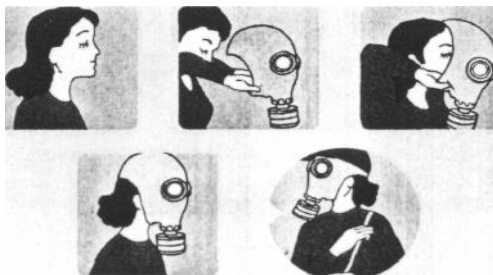

Надевание противогаза ГП - 5