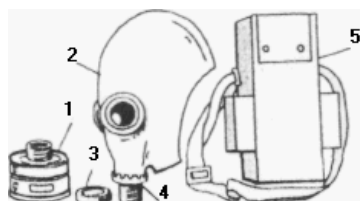

В случае возникновения чрезвычайных ситуаций, связанных с выбросом аварийно химически опасных веществ (АХОВ), а также при ведении военных действий для защиты органов дыхания, используются противогазы.

Для гражданского взрослого населения наиболее распространенными являются противогазы марок ГП - 5, ГП - 7.

Эти средства имеются в запасах организаций, учреждений, предприятий и в резерве гражданской обороны.

Противогазы марок ГП - 5, ГП - 7 относятся к фильтрующим противогазам и предназначены для защиты органов дыхания от:

- > радиоактивных веществ;
- > отравляющих веществ;
- > бактериальных средств;

С целью расширения возможностей противогазов по защите от АХОВ, для них введены дополнительные патроны (ДПГ 1 и ДПГ 3) и отдельно промышленные противогазовые коробки.

Перечень

поглощающих и фильтрующе –
поглощающих коробок для наиболее
распространенных АХОВ

Марка коробки	Цвет	Предназначаются для защиты от:
А	коричневый	паров органических соединений
В	желтый	кислых газов и паров
Г	черно - желтый	ртути и ртутьорганических соединений
ВР	зеленый	кислых газов и паров, радионуклидов в том числе радиоактивного йода и его соединений
КД	серый	аммиака и сероводорода

ГРАЖДАНСКИЙ ПРОТИВОГАЗ ГП - 5

предназначен для защиты органов дыхания, глаз и лица от радиоактивных, отравляющих, аварийно химически опасных веществ и бактериальных средств.

Устройство противогаза ГП - 5

1. противогазовая коробка
2. лицевая часть
3. коробочка с не запотевающими пленками
4. клапанная коробка
5. сумка для противогаза